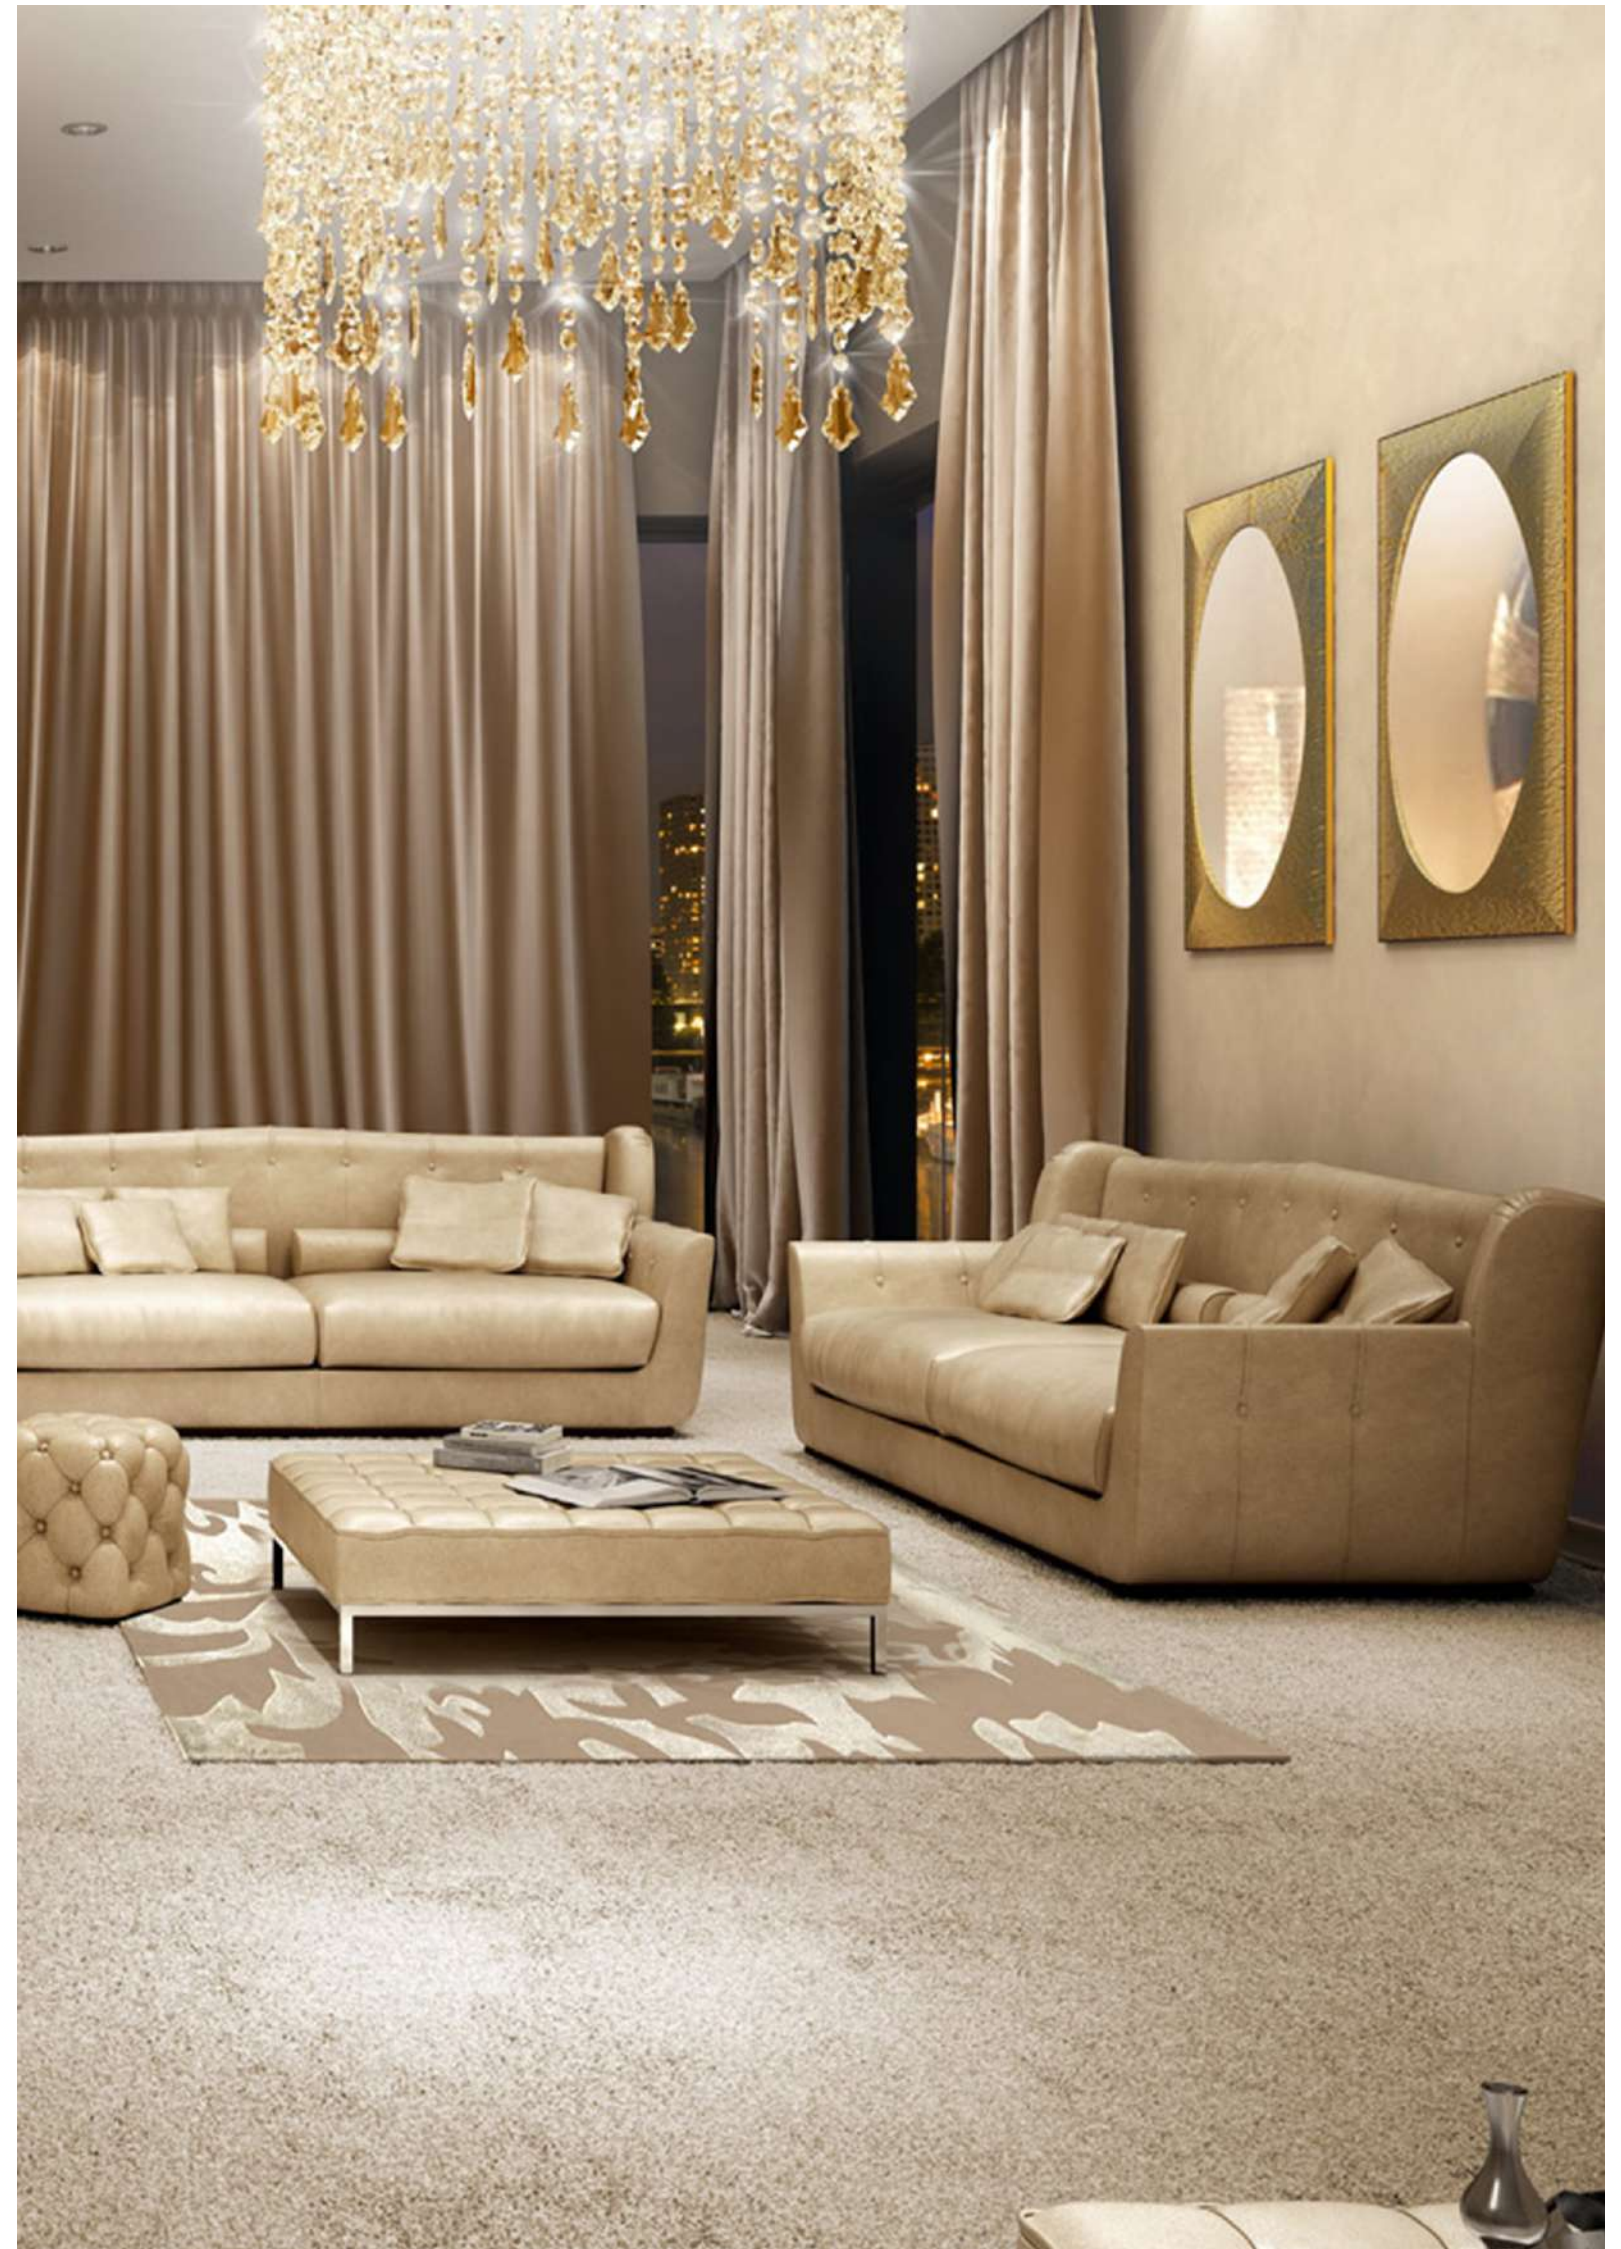

Модель:  
**АМЕЛИЯ**

ИСПОЛНЕНИЕ

- ШПОН: • МОРЕННЫЙ ДУБ ПАТИНА  
ОРЕХ
- ЭМАЛЬ: БЕЛАЯ  
• СЛОНОВАЯ КОСТЬ
- ПАТИНА: • ЗОЛОТО  
СЕРЕБРО  
ОРЕХ

Модель:  
**АЛЕКСАНДРИЯ 2**

ИСПОЛНЕНИЕ

- ШПОН: • МОРЕННЫЙ ДУБ ПАТИНА  
ОРЕХ
- ЭМАЛЬ: БЕЛАЯ  
• СЛОНОВАЯ КОСТЬ
- ПАТИНА: • ЗОЛОТО  
СЕРЕБРО  
ОРЕХ