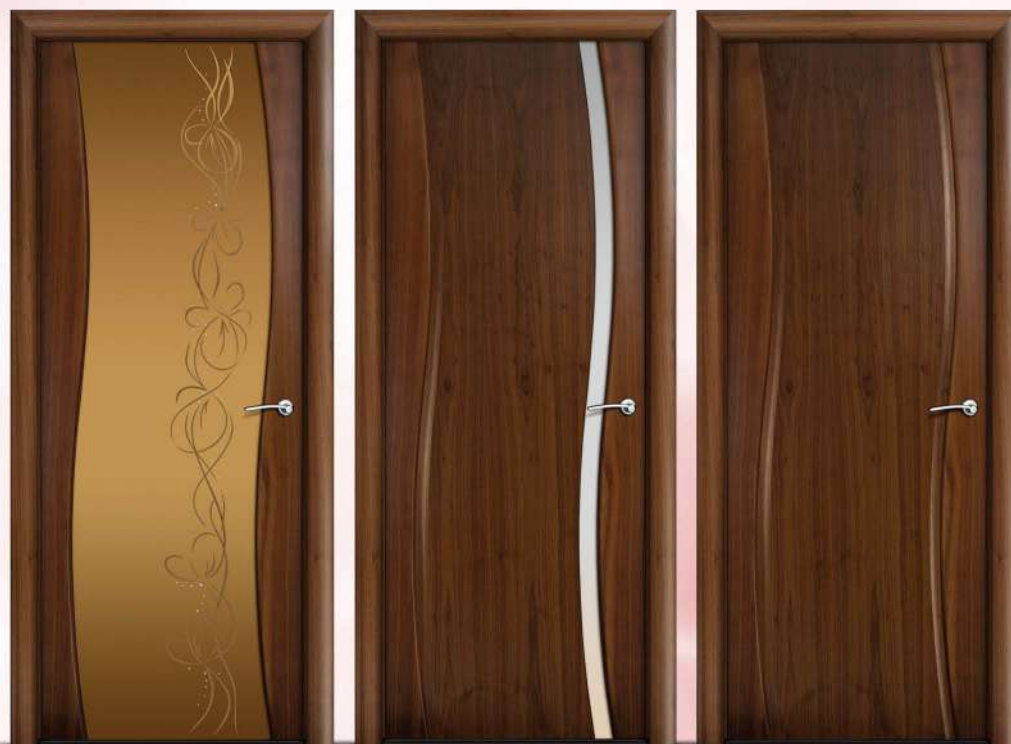

Варианты исполнения и остекления:

Техническая информация:

1. **Дверное полотно:** сращенный бесщучковый массив сосны, филенка МДФ, глухое/со стеклом
2. **Размеры:** стандартные размеры: 400, 550, 600, 700, 800, 900 на 1900, 2000
   нестандартные размеры: 400, 550, 600, 700, 800, 900 на 2100, 2200
   (Омега с узким стеклом (ДОУ) не производится в размерах 400 на 1900, 2000, 2100, 2200)
3. **Отделка:** дверное полотно и погонажные изделия облицованы натуральным шпоном или шпоном «Fineline» и покрыты двухкомпонентным полиуретановым лаком
4. **Стекло:** триплекс 8 мм, с художественным рисунком или без, декорировано стразами с обеих сторон
   цвет стекла: белое, черное, бронза
   названия стекол: Фиалка, Иллюзия, Мотив, Нежность, Фантазия, Без рисунка
5. **Коробка:** стандартная: 2100x75x35, массив сосны евростандарт с шумопоглощающим уплотнителем
   телескопическая комбинированная: МДФ + массив сосны, 2100x75x35, евростандарт с шумопоглощающим уплотнителем
6. **Наличник:** стандартный полукруглый: 2150x70x12, МДФ,
   телескопический плоский: 2150x80x10, 16, МДФ
7. **Доборы:** стандартные: 2100x10x100, 120, 200, 300, 500, МДФ
   телескопические: 2100x10x100, 120, 150, 170, МДФ

Шпон:

Анегри

Темный орех

Палисандр

Венге

Беленый дуб

Слоновая кость

Американский орех

Итальянский орех

Аворио

Красное дерево

цена от 12996р